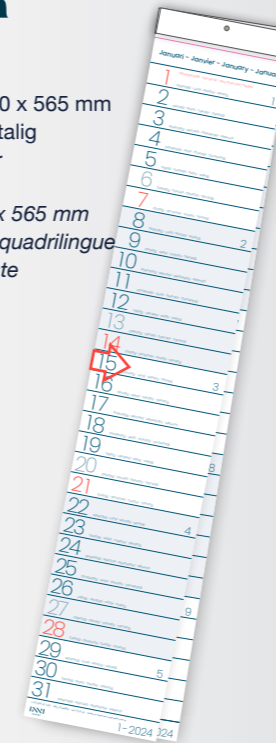

54 feuilles de 80 g - format 145 x 210 mm avec les jours fériés de Belgique indication des phases de lune et des journées thématiques espace pour notes, bilingue

TABLETOP

Ref. 33 02 15

6 bladen van 200 g - formaat blad 210 x 110 mm met de feestdagen van B-NL-L-F-D-GB-I-E-IRL-P, 3-talig met schrijfruimte, datumaanwijzer

12 feuilles de 100 g - format 206 x 330 mm avec les jours fériés de Belgique, quadrilingue espace pour notes, curseur de date

MEMENTO A4

Ref. 33 02 20

formaat 210 x 297 mm 6 maanden per zijde met de feestdagen van België, 2-talig met schrijfruimte en schoolvakanties

format 210 x 297 mm 6 mois par côté avec les jours fériés de Belgique, bilingue espace pour notes, vacances scolaires

Hard karton
1 mm dik
Carton rigide
de 1 mm

WALLPLANNER

Ref. 33 02 09

12 bladen van 100 g - formaat 110 x 565 mm met de feestdagen van België, 4-talig met schrijfruimte, datumaanwijzer

12 feuilles de 100 g - format 110 x 565 mm avec les jours fériés de Belgique, quadrilingue espace pour notes, curseur de date

GROOT MEMENTO

Ref. 33 02 22

formaat 430 x 320 mm, 6 maanden per zijde met de feestdagen van België, 2-talig met schrijfruimte en schoolvakanties