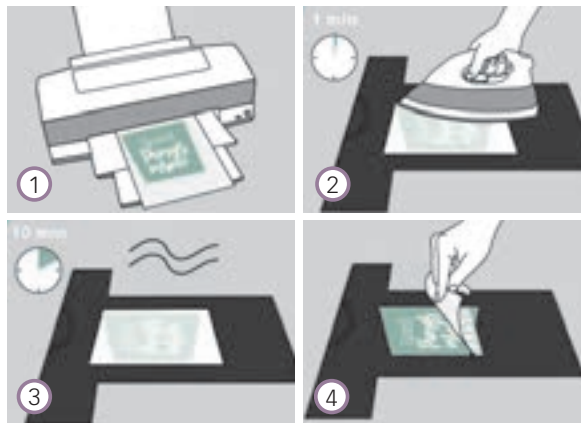

Appliquer sur vêtements 100% coton.
Laver à l'eau froide.