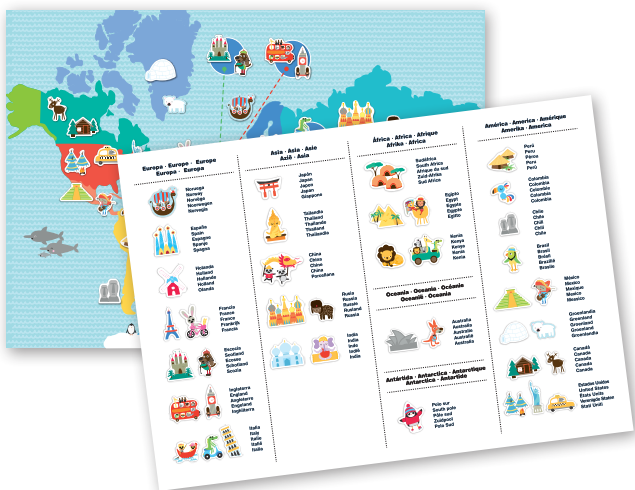

Réf. 16494

210 x 55 x 310 mm
1 support de 36 x 28 cm aimanté et facilement positionnable dans l'encoche de la boîte
40 pièces magnétiques avec des monuments et personnages
1 feuille explicative
UV 1 · SR 8