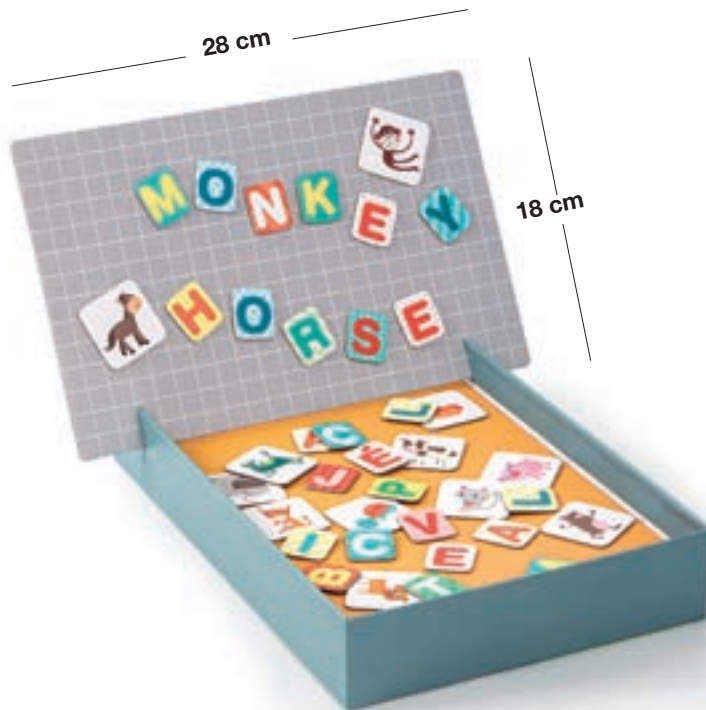

Pour apprendre à écrire les noms des animaux dans différentes langues ou former d'autres mots.