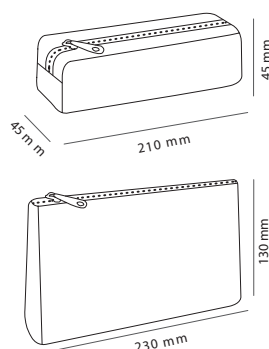

Pochettes à fermeture éclair

Réf. 18696

Présentoir zipper bags et trousse
●●●● Assorties
230 x 100 mm · Zipper bag
210 x 45 x 45 mm · Trousse
12 trousse et 12 zipper bags taille chéquier
3 unités par couleur et par modèle
UV 1 (1 présentoir complet)

EVA SOFT