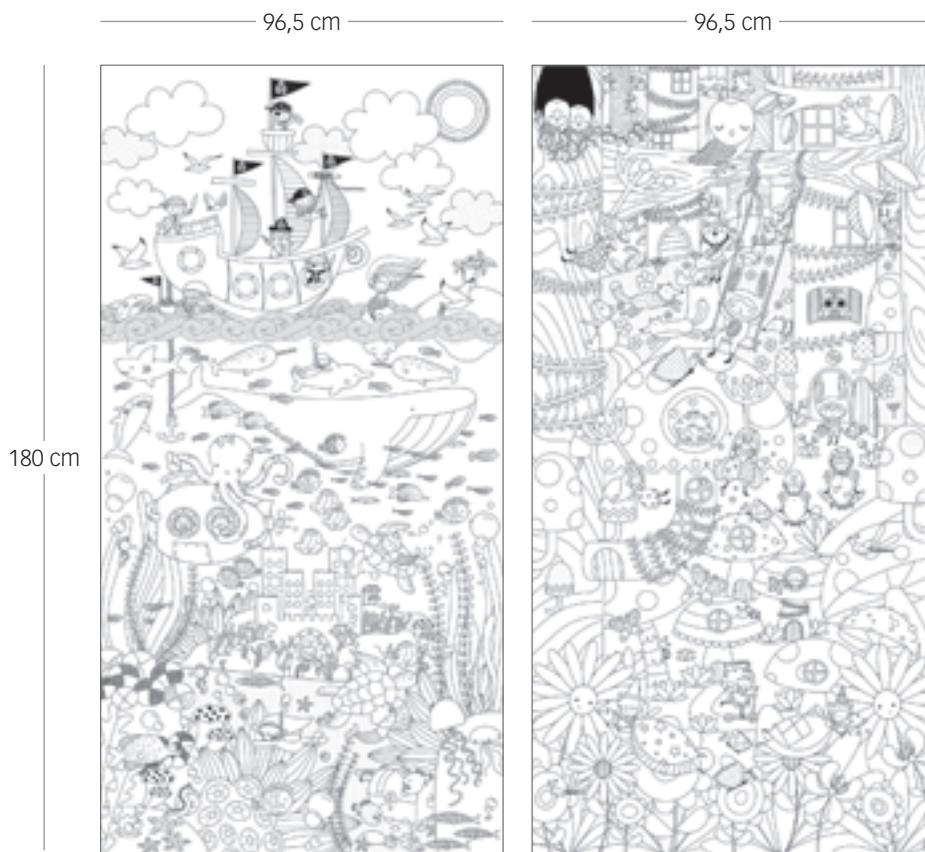

Posters géants à colorier