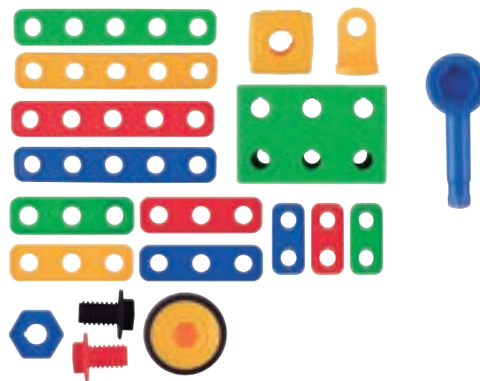

Jeux de construction

Petit ingénieur

Réf. 19160

195 x 55 x 265 mm
39 pièces assorties
1 outil
8 cartes avec des exemples à réaliser
UV 1 - SR 8