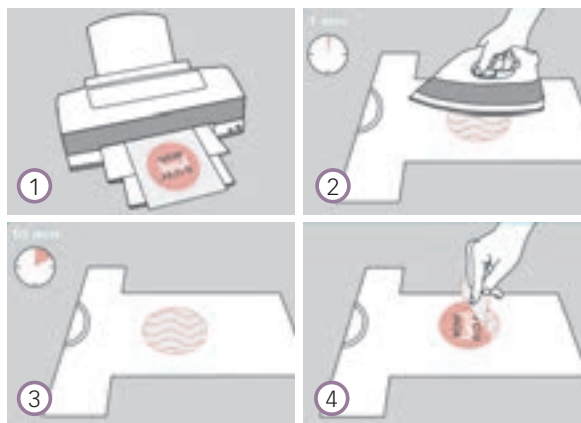

Les textes doivent être imprimés en mode miroir. (ex: AJOH).

Appliquer sur vêtements 100% coton.
Laver à l'eau froide.