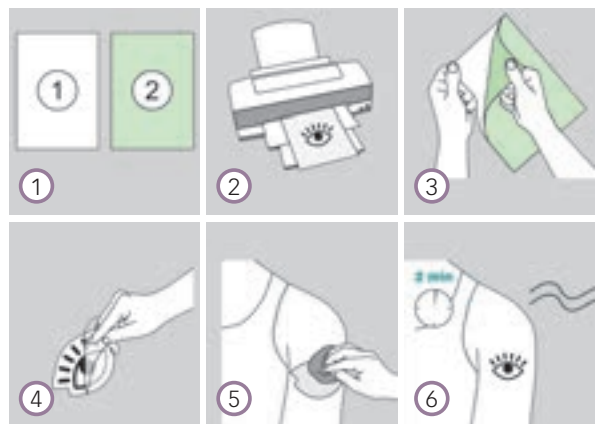

Le tatouage sur retire facilement avec de l'eau et du savon.