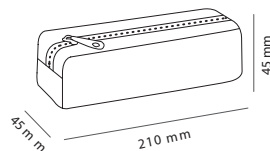

Nordik Collection

Nordik collection / Nordik collectie

Zipper bags

Présentoir Zipper bags et trousse

Réf. 18696

● ● ● Assorties

12 trousse et 12 zipper bags taille chéquier

3 unités par couleur et par modèle

UV1 (1 présentoir complet) · SR 1

EVA SOFT

Pots à crayons