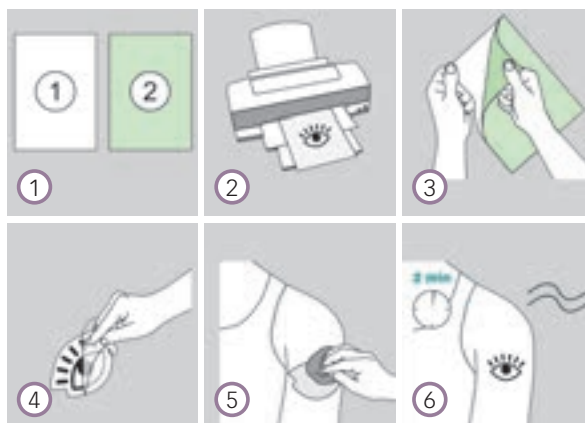

Le tatouage sur retire facilement avec de l'eau et du savon.