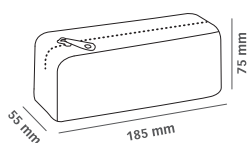

Trousses rectangulaires