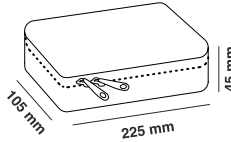

*Idéal pour
le double
décimètre*

Présentoir trousses Nordik triangulaires

Réf. 18368

● ● ● Assorties
220 x 60 x 80 mm
12 trousses
3 trousses par couleur
UV 12 (1 présentoir complet) - SR 24

*Forme plate
rectangulaire avec
double fermeture
éclair*