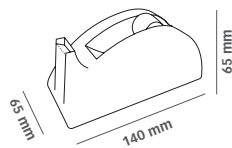

Présentoir de dévidoirs de rubans adhésifs Nordik

Réf. 18846

●●● Assorties

120 x 60 x 70 mm

Pour rubans de 19 mm X 33 m

8 dévidoirs - 2 dévidoirs par couleur

UV 1 (présentoir complet) - SR 4

Présentoir de dévidoirs de rubans adhésifs Glitter