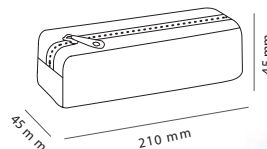

EVA soft
translucide