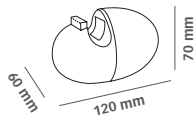

Dévidoirs de ruban adhésif