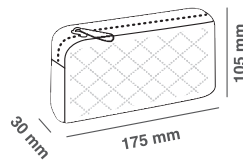

Présentoir trousse silicone rectangulaires

Réf. 19148

● ● ● Assorties
175 x 30 x 105 mm
12 trousse
3 trousse par couleur
UV 12 (1 présentoir complet) · SR 12