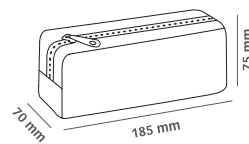

Présentoir trousses néoprène rectangulaires

Réf. 18805

● ● ● Assorties
185 x 70 x 75 mm
12 trousses
3 trousses par couleur
UV 12 (1 présentoir complet) - SR 12