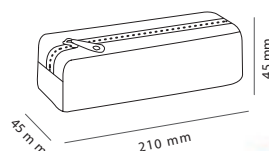

APLICONSEIL

Trousse de type Zipper

Trousses avec fermeture éclair en matière EVA soft translucide de haute qualité de 0,4 mm. Douces, résistantes, durables et imperméables.

Trousse Glitter

Trousse compacte avec paillettes fines et finition lisse. Une trousse idéale pour donner une touche lumineuse au bureau. Fabriquée en silicone, matériel lavable, agréable et résistant à l'eau.

Trousses Zipper

EVA soft translucide

Voir les présentoirs de trousse et zipper bags de cette même collection page 99.

Présentoir trousse Zipper rondes

Réf. 18946

●●● Assorties

210 x 45 x 45 mm

16 trousse

4 unités par couleur

UV 16 (1 présentoir complet) - SR 16

Trousses en silicone

En silicone à paillettes et finition soft touch

Présentoir trousse Glitter rectangulaires

Réf. 18216

●●● Assorties à paillettes

185 x 55 x 75 mm

12 trousse

3 trousse par couleur

UV 12 (1 présentoir complet) - SR 24