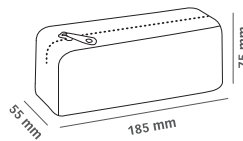

185 x 55 x 75 mm

12 trousse

3 trousse par couleur

UV 12 (1 présentoir complet) - SR 24

Trousses

Holdalls / Etuis

Trousses Fluos

Présentoir trousses Fluos rectangulaires