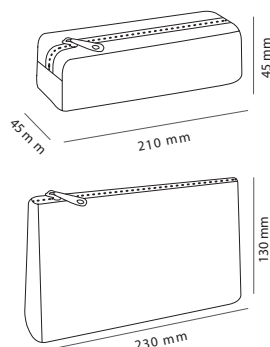

Pochettes à fermeture éclair

Présentoir zipper bags et trousse

Réf. 18696

●●●● Assorties
230 x 100 mm · Zipper bag
210 x 45 x 45 mm · Trousse
12 trousse et 12 zipper bags taille chéquier
3 unités par couleur et par modèle
UV 1 (1 présentoir complet)

EVA SOFT