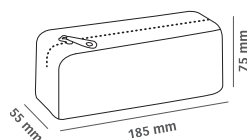

Présentoir trousse Kraft rectangulaires

Réf. 18777

●●●● Assorties
12 trousse
3 trousse par couleur
UV 12 (1 Présentoir complet) · SR 12

POLYÉTHYLÈNE

Zipper bag Kraft