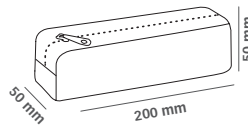

Trousses Kraft

Texture papier kraft
super résistante