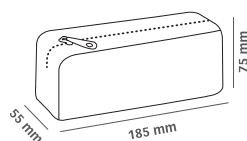

Présentoir trousse Glitter rectangulaires

Réf. 18216

●●● Assorties à paillettes

185 x 55 x 75 mm

12 trousse

3 trousse par couleur

UV 12 (1 présentoir complet) - SR 24