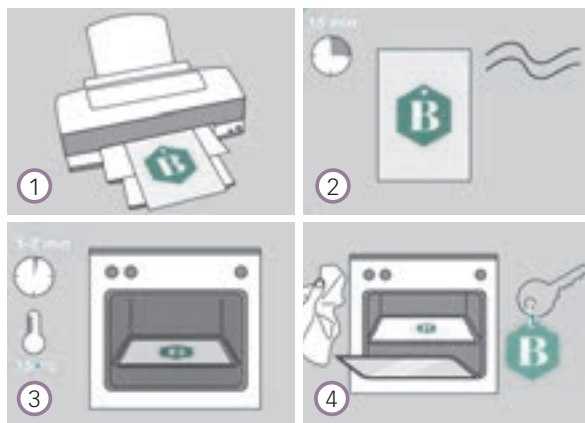

Imprimez une feuille avec les dessins ou photos souhaités, découpez-les et introduisez-les dans le four (sous la surveillance d'un adulte) et, comme par magie, les formes rétrécissent et se durcissent.

Papier pour tatouage INKJET