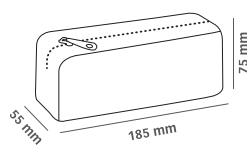

Fluor Collection

Fluor collection / Fluor collectie

Fonctionnalité et couleur maximale se rencontrent dans cette gamme d'accessoires de papeterie et de bureau. Une collection à vivre en couleur et pleine d'optimisme.

Trousses

On adore sa texture en silicone de haute qualité et très résistante.

Présentoir trousses silicone rectangulaires

Réf. 16300

●●●● Assorties
185 x 75 x 55 mm
12 trousses
3 trousses par couleur
UV 12 (1 Présentoir complet) · SR 24

SILICONE

Trousse ronde de grande capacité.

Présentoir trousses silicone rondes

Réf. 18533

●●●● Assorties
215 x 50 mm
12 trousses
3 trousses par couleur
UV 12 (1 Présentoir complet) · SR 12

SILICONE