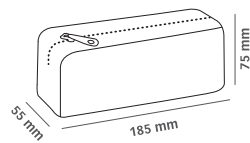

Up North Collection

Up North collection / Up North collectie

Nouvelle gamme Up North avec une large palette de couleurs nordiques qui en font une collection intemporelle, élégante et fonctionnelle.

Trousses en silicone et caisses pliables de différentes tailles qui permettent de combiner l'ordre et le design.

Trousses

Présentoir trousses silicone rectangulaires

Réf. 19498

●●●●●●●● Assorties

185 x 55 x 75 mm

16 trousses

2 trousses par couleur

UV 16 (1 présentoir complet) · SR 16