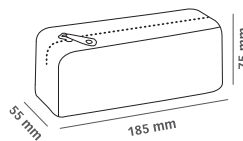

Facile à nettoyer et
résiste à l'eau