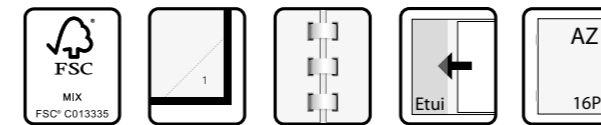

VIVELLA

NOVOPLAN

FR NL DE GB IT ES

Formaat: 165 x 90 mm
Inhoud: 1week/2pag – 128 pag
Papier: wit 80 g/m² FSC
Afwerking: garenloos gebonden
Omslag: gekartonneerd Vivella

art. 1716 assorti 5 100

NOVOPLAN PERL

FR NL DE GB IT ES

Formaat: 165 x 90 mm
Inhoud: 1week/2pag – 144 pag
Papier: wit 80 g/m² FSC
Afwerking: Perl spiraalbinding
Etui: kunstleder Vivella
16 pag. Europa-Atlas

art. 1716P assorti 5 100

FINESSE

NOVOPLAN PERL

FR NL DE GB IT ES

Formaat: 165 x 90 mm
Inhoud: 1week/2pag – 144 pag
Papier: wit 80 g/m² FSC
Afwerking: Perl spiraalbinding
Etui: kunstleder Finesse
16 pag. Europa-Atlas

art. 1718P zwart 5 100

VISUPLAN PERL

FR NL DE GB IT ES

Formaat: 90 x 165 mm
Inhoud: 1week/2pag – 144 pag
Papier: wit 80 g/m² FSC
Afwerking: Perl spiraalbinding
Etui: kunstleder Finesse
16 pag. Europa-Atlas

art. 2018P zwart 5 100