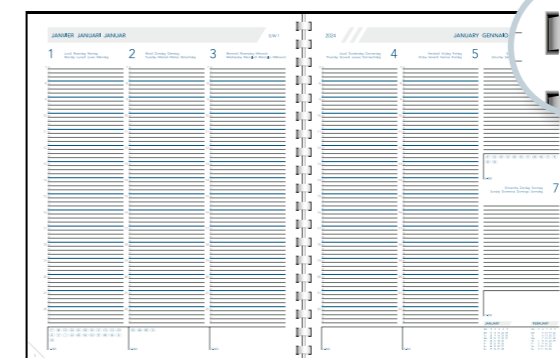

art.
 2916 assorti 5 20

VIVELLA

PLAN-A-WEEK PERL

FR NL DE GB IT ES LU

Formaat: 210 x 270 mm
 Inhoud: 1week/2pag – 128 pag
 Papier: wit 80 g/m² FSC
 Etui: kunstleder Vivella

art.
 2716P assorti 5 20

BUSINESS PERL