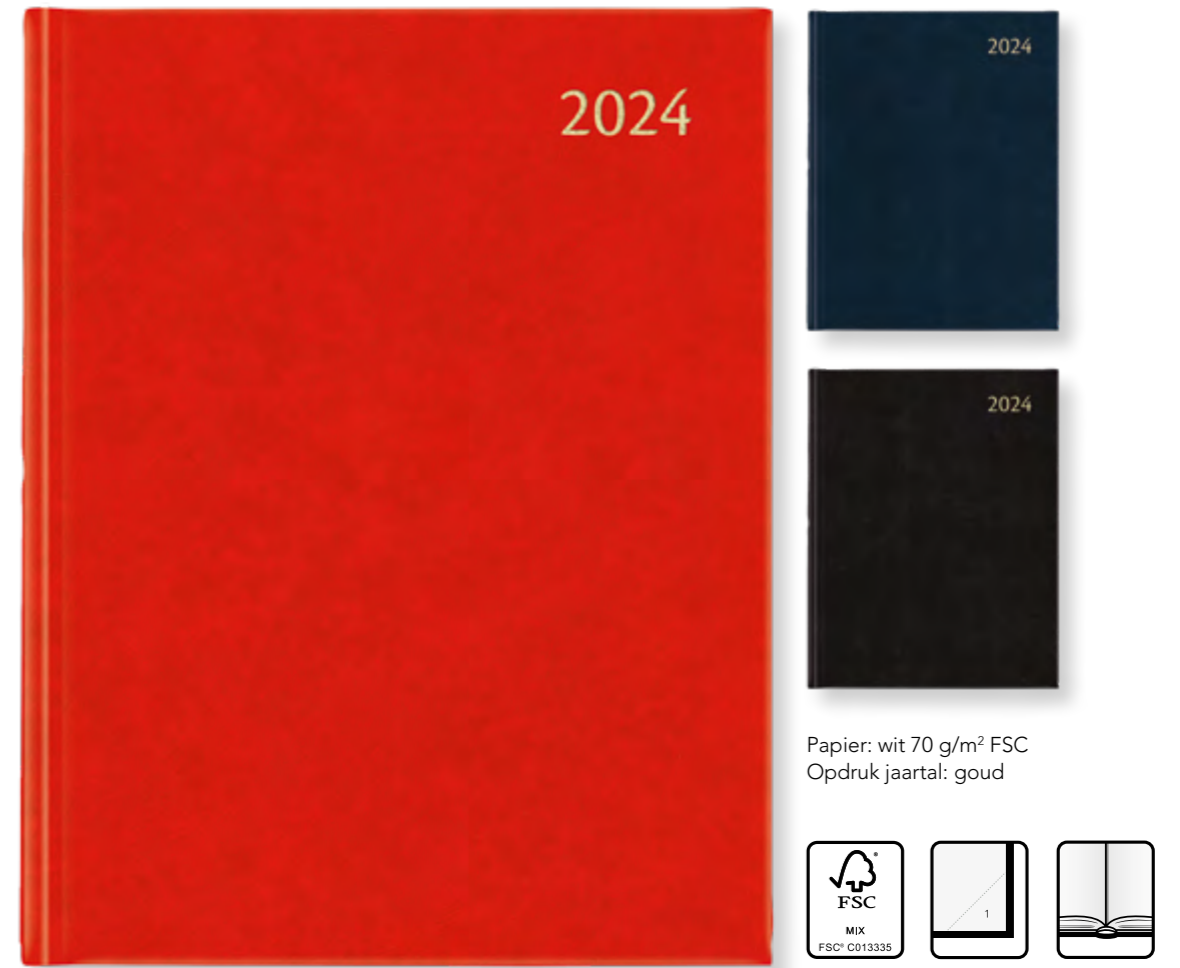

BALACRON

Papier: wit 70 g/m² FSC
Opdruk jaartal: goud

LARGO

FR NL DE GB IT ES

Formaat: 165 x 210 mm
Inhoud: 1dag/pag – 400 pag
Omslag: gekartonneerd Balacron

art.				
GA211A	assorti	4	32	

FOLIO PERPETUEL

FR NL DE GB IT ES

Formaat: 140 x 210 mm
Inhoud: 1dag/pag – 384 pag - eeuwigdurend
Omslag: gekartonneerd Balacron

art.				
FP211A	assorti	4	36