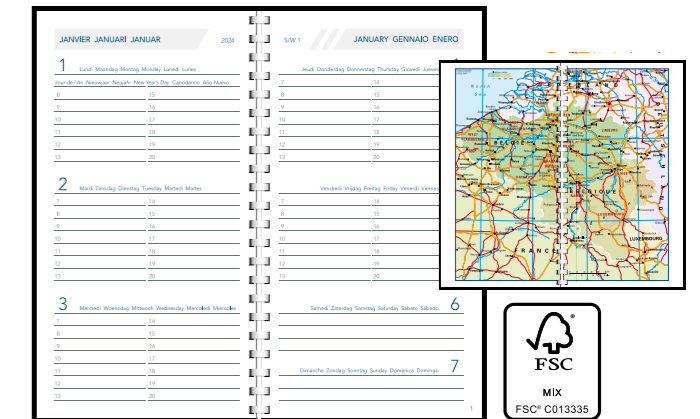

VISUPLAN

VISUPLAN PERL

FR NL DE GB IT ES

Formaat: 88 x 163 mm
Inhoud: 1week/2pag – 144 pag
Papier: wit 80 g/m² FSC
Afwerking: Perl spiraalbinding
16 pag. Europa-Atlas

art. 5
2000P vulling