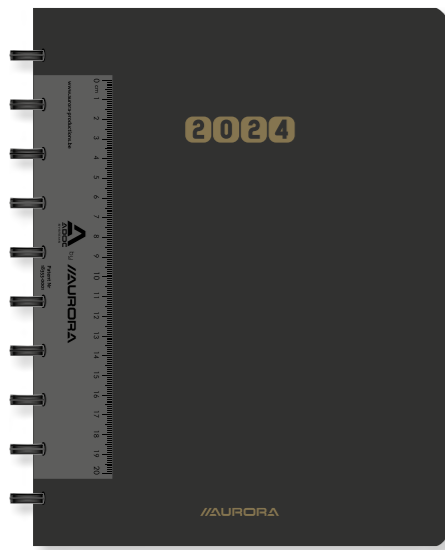

POLYPRO

PLAN-A-WEEK

FR NL DE GB IT ES LU

Formaat: 210 x 270 mm
Inhoud: 1week/2pag – 128 pag
Papier: wit 80 g/m² FSC
Omslag: polypro

art.
8888.270 zwart 5