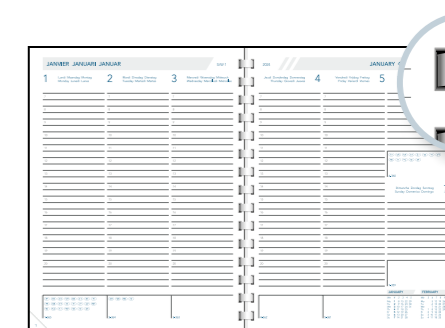

Etui: PVC Alaska

art.
2711P assorti 5 15

BUSINESS PERL

FR NL DE GB IT ES

Formaat: 175 x 225 mm

Inhoud: 1week/2pag – 144 pag – nov'23-jan'25

Etui: PVC Alaska

art.
2911P assorti 5 30