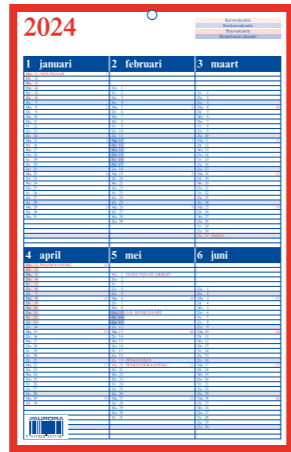

art. 2000 recharge 5

TIMEPLAN

TIMEPLAN

FR NL GB DE

Format: 88 x 163 mm
 Contenu: 1semaine/page – 64 pages
 Papier: blanc 70 g/m² FSC
 Reliure: 2 agrafes

art. 2300M recharge 10

CALENDRIERS MEMENTO

Format: 210 x 320 mm
Néerlandais
Contenu: 6 mois par face
Avec mention Jours Saints
Carton: 1000g/m²