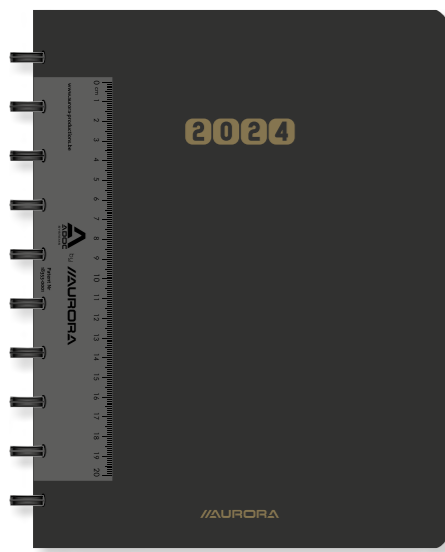

art.	👉	📦	📦
LA411A	assortie	4	12
LA411Z	noir	4	12

POLYPRO

PLAN-A-WEEK

FR NL DE GB IT ES LU

Format: 210 x 270 mm

Contenu: 1semaine/2pages

128 pages

Papier: blanc 80 g/m² FSC