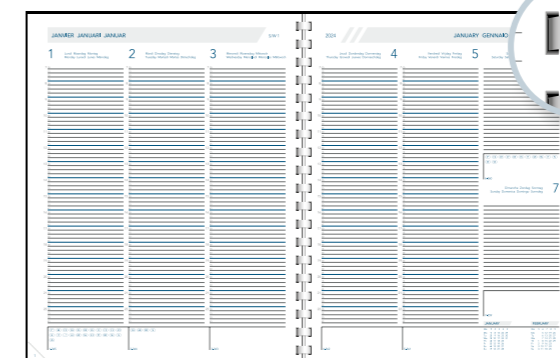

VIVELLA

PLAN-A-WEEK PERL

FR NL DE GB IT ES LU

Format: 210 x 270 mm

Contenu: 1semaine/2pages – 128 pages

Papier: blanc 80 g/m² FSC

Etui: similicuir Vivella

art.
2716P assortie 5 20