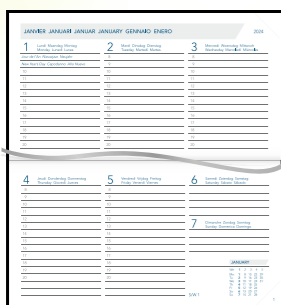

NEW

NOVOPLAN

FR NL DE GB IT ES

Format: 165 x 90 mm

Contenu: 1semaine/2pages – 128 pages

Papier: blanc 80 g/m² FSC

Couverture: cartonnée Eco

art.			
1713	assortie	5	100