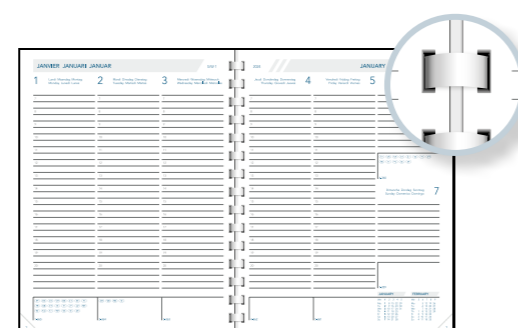

FINESSE

Papier: blanc 80 g/m² FSC

ALASKA

Papier: blanc 80 g/m² FSC
Marquage millésime: en argent

PLAN-A-WEEK PERL

FR NL DE GB IT ES LU

Format: 210 x 270 mm

Contenu: 1semaine/2pages – 128 pages

Etui: similicuir Finesse

BUSINESS PERL

FR NL DE GB IT ES

Format: 175 x 225 mm

Contenu: 1semaine/2pages – 144 pages de nov'23 à jan'25

Etui: similicuir Finesse

PLAN-A-WEEK PERL

FR NL DE GB IT ES LU

Format: 210 x 270 mm

Contenu: 1semaine/2pages – 128 pages

Etui: PVC Alaska

BUSINESS PERL

FR NL DE GB IT ES

Format: 175 x 225 mm

Contenu: 1semaine/2pages – 144 pages de nov'23 à jan'25

Etui: PVC Alaska

art.
2718P noir 5 20

art.
2918P noir 5 20

art.
2711P assortie 5 15

art.
2911P assortie 5 30