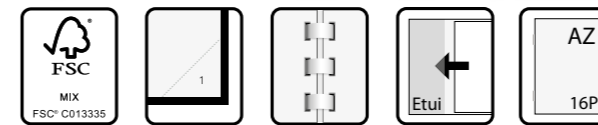

Contenu: 1semaine/2pages – 144 pages

Papier: blanc 80 g/m² FSC

Reliure: Peigne plastique (perl)

Etui: similicuir Vivella

16 pages Atlas Europe

art. 1716P assortie 5 100

FINESSE

NOVOPLAN PERL