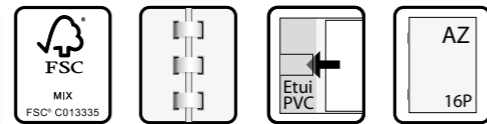

FASHION

NOVOPLAN PERL

FR NL DE GB IT ES

Format: 165 x 90 mm

Contenu: 1 semaine/2 pages
144 pages

Reliure: Peigne plastique (perl)
16 pages Atlas Europe

art. 1712P assortie 5 100

Papier: blanc 80 g/m² FSC
Etui: PVC Fashion
Marquage millésime: blanc

FASHION

Papier: blanc 70 g/m² FSC
Couverture: PVC Fashion
Marquage millésime: blanc

CLASSIC 1

FR NL GB DE

Format: 80 x 120 mm

Contenu: 1 jour/page – 352 pages
Reliure: sans couture
16 pages Atlas Europe

art. 512 assortie 10 80

CLASSIC 7

FR NL GB DE

Format: 80 x 120 mm

Contenu: 1 semaine/2 pages – 144 pages
Reliure: sans couture
16 pages Atlas Europe

art. 612 assortie 10 200

VISUPLAN

FR NL DE GB IT ES

Format: 90 x 165 mm

Papier: blanc 80 g/m² FSC
Contenu: 1 semaine/2 pages
128 pages

Répertoire amovible de 16 pages
Reliure: édition broché

art. 2012 assortie 5 100

VISUPLAN PERL

FR NL DE GB IT ES

Format: 90 x 165 mm

Papier: blanc 80 g/m² FSC
Contenu: 1 semaine/2 pages
144 pages

Répertoire amovible de 16 pages
Reliure: Peigne plastique (perl)
16 pages Atlas Europe

art. 2012P assortie 5 100

TIMEPLAN

FR NL GB DE

Format: 90 x 165 mm

Papier: blanc 70 g/m² FSC
Contenu: 1 semaine/page
64 pages
Reliure: 2 agrafes

art. 2312M assortie 10 200