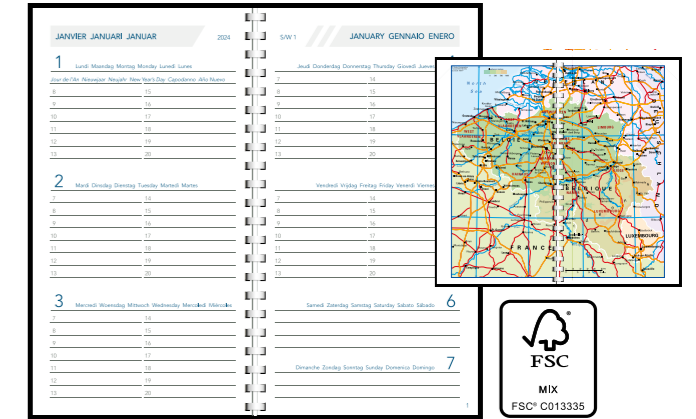

VISUPLAN

VISUPLAN PERL

FR NL DE GB IT ES

Format: 88 x 163 mm
Contenu: 1semaine/2pages – 144 pages
Papier: blanc 80 g/m² FSC
Reliure: Peigne plastique
16 pages Atlas Europe

art. 2000P recharge 5