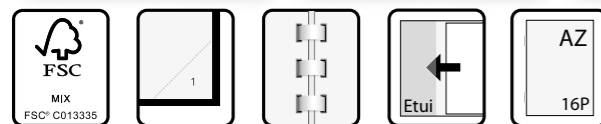

NOVOPLAN

FR NL DE GB IT ES

Format: 165 x 90 mm

Contenu: 1semaine/2pages – 128 pages

Papier: blanc 80 g/m² FSC

Reliure: sans couture

Couverture: cartonnée Vivella

art. 1716 assortie 5 100