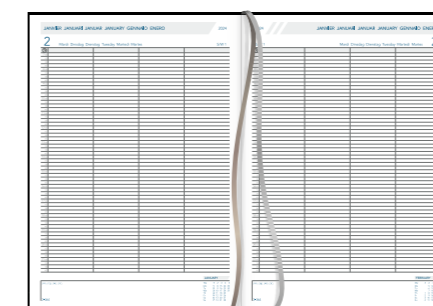

CONCERTO

FR NL DE GB IT ES

Format: 215 x 295 mm
Contenu: 1jour/2pages – 768 pages
Couverture: cartonnée Florence

art.				
4015Z	noir	1	8