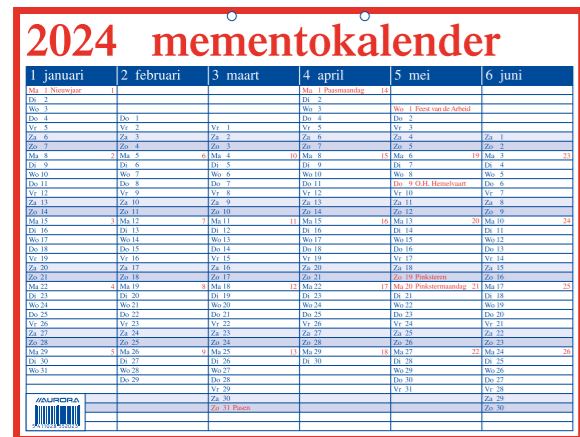

Format: 210 x 320 mm
Néerlandais
Contenu: 6 mois par face
Avec mention Jours Saints
Carton: 1000g/m²

art.
101ST 1 50

Format: 210 x 320 mm
Français
Contenu: 6 mois par face
Avec mention Jours Saints
Carton: 1000g/m²

art.
102ST 1 50

Format: 210 x 320 mm
Néerlandais
Contenu: 6 mois par face
Carton: 1000g/m²

art.
111ST 1 50

Format: 210 x 320 mm
Français
Contenu: 6 mois par face
Carton: 1000g/m²

art.
112ST 1 50

Format: 420 x 320 mm
Néerlandais
Contenu: 6 mois par face
Carton: 1000g/m²

art.
201ST 1 50