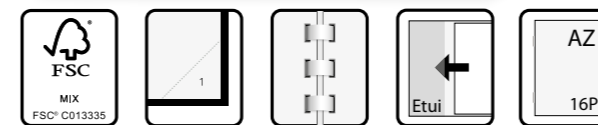

FR NL DE GB IT ES

Format: 165 x 90 mm

Contenu: 1semaine/2pages – 144 pages

Papier: blanc 80 g/m² FSC

Reliure: Peigne plastique (perl)

Etui: similicuir Finesse

16 pages Atlas Europe

art. 1718P noir 5 100