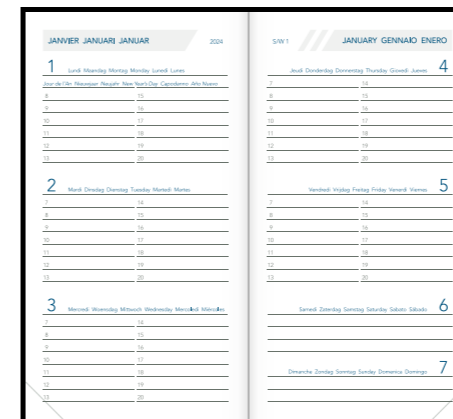

BUSINESS PERL

FR NL DE GB IT ES

Format: 175 x 225 mm
 Contenu: 1semaine/2pages
 144 pages
 Papier: blanc 80 g/m² FSC
 Reliure: Peigne plastique

art. 2900P recharge 5

VISUPLAN

VISUPLAN

FR NL DE GB IT ES

Format: 88 x 163 mm
 Contenu: 1semaine/2pages – 128 pages
 Papier: blanc 80 g/m² FSC
 Reliure: édition broché