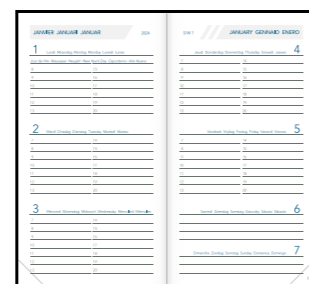

VISUPLAN PERL

FR NL DE GB IT ES

Format: 90 x 165 mm
Contenu: 1semaine/2pages
144 pages
Reliure: Peigne plastique (perl)
16 pages Atlas Europe

art.
2014P assortie 5 100

SETA

TIMEPLAN

FR NL GB DE

Format: 90 x 165 mm
Contenu: 1semaine/page – 64 pages
Papier: blanc 70 g/m² FSC
Reliure: 2 agrafes