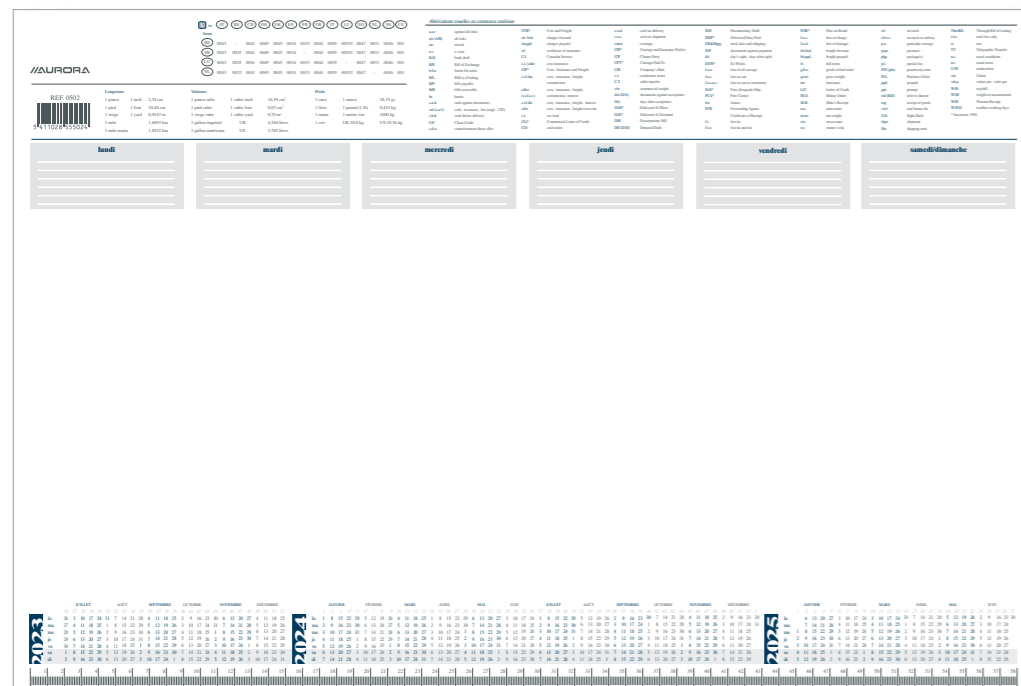

Format: 600 x 400 mm
Contenu: 1 an par feuille
50 feuilles
Papier: blanc 80 g/m²

art.	🌿	📦
0501	Néerlandais	10
0502	Français	10

NL

FR

BLOC-MEMO

NL FR DE GB
Format: 84 x 120 mm
Contenu: 1jour/2pages – 768 pages
Papier: blanc 60 g/m² FSC

art.	🌿	📦	📦
303	orange (recharge)	1	40

BLOC-MEMO

NL FR DE GB
Format: 84 x 120 mm
Contenu: 1jour/2pages – 768 pages
Papier: blanc 60 g/m² FSC
Emballé avec support

art.	🌿	📦
303SUP	emballé avec support	10

BLOC-MEMO

art.	🌿	📦	📦
21541	uniquement support PVC gris	1	40