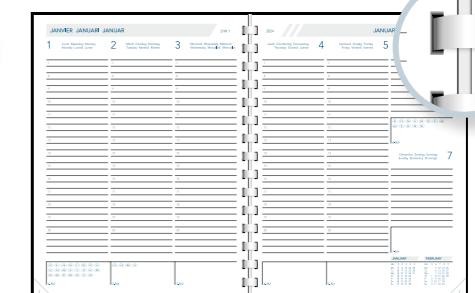

BUSINESS PERL

FR NL DE GB IT ES

Format: 175 x 225 mm

Contenu: 1semaine/2pages – 144 pages de nov'23 à jan'25

Papier: blanc 80 g/m² FSC

Etui: similicuir Vivella

art.
2916P assortie 5 20