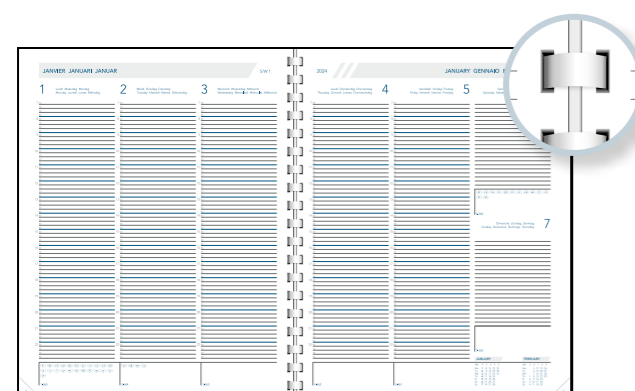

BUSINESS PERL

FR NL DE GB IT ES

Format: 175 x 225 mm

Contenu: 1semaine/2pages – 144 pages de nov'23 à jan'25

Etui: PVC Alaska

art.
2718P noir 5 20

art.
2918P noir 5 20