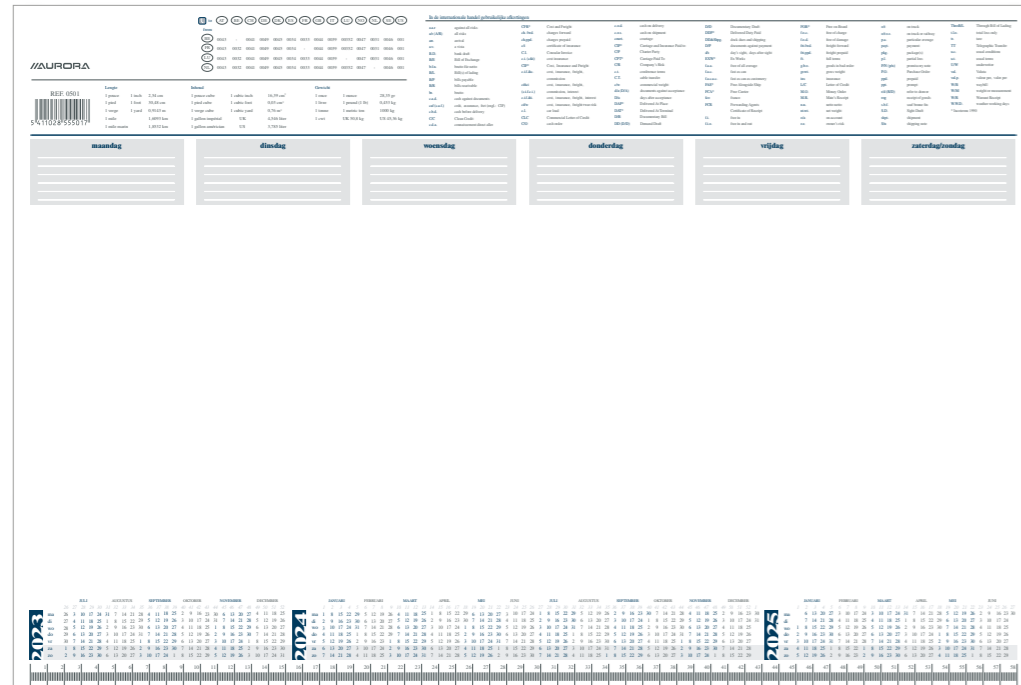

art.
202ST 1 50

MONTHLY PLANNER

Format: 290 x 210 mm
Contenu: 1 mois/2pages – 24 pages
Papier: blanc 90 g/m²
Etui: PVC Seta

art.
MONTHLY noir 1 50

Format: 600 x 400 mm
 Contenu: 1 an par feuille
 50 feuilles
 Papier: blanc 80 g/m²