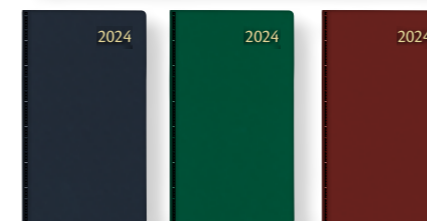

art.
2314M assortie 10 200

ORAPLAN

FR NL GB DE

Format: 105 x 165 mm
Contenu: 1mois/2pages – 40 pages
Papier: blanc 90 g/m² FSC
Reliure: 2 agrafes
Édition avec mois encochés et vernis

art.
1814 assortie 10 200