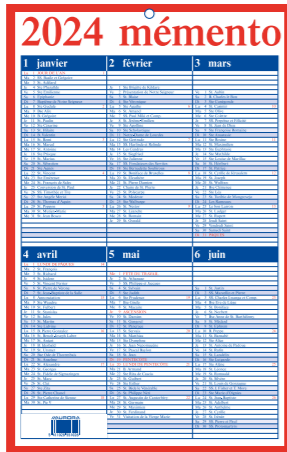

art. 2000 recharge 5

TIMEPLAN

TIMEPLAN

FR NL GB DE

Format: 88 x 163 mm
 Contenu: 1semaine/page – 64 pages
 Papier: blanc 70 g/m² FSC
 Reliure: 2 agrafes

art. 2300M recharge 10

CALENDRIERS MEMENTO

Format: 210 x 320 mm
Néerlandais
Contenu: 6 mois par face
Avec mention Jours Saints
Carton: 1000g/m²