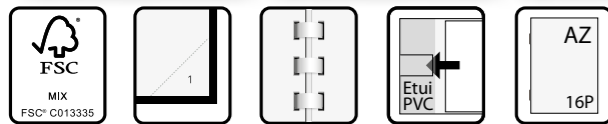

NOVOPLAN PERL

FR NL DE GB IT ES

Format: 165 x 90 mm
Contenu: 1semaine/2pages – 144 pages
Reliure: Peigne plastique (perl)
16 pages Atlas Europe

art.
1714P assortie 5 100